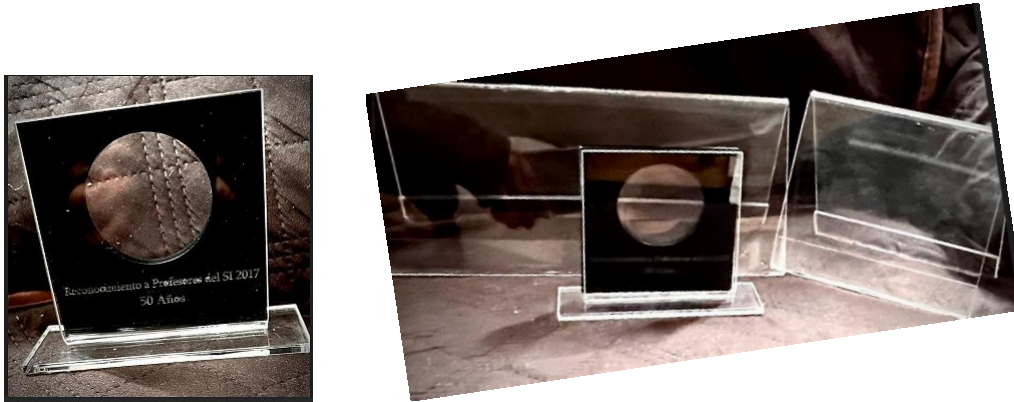

ideas
impresos y algo +

BASES DE ACRÍLICO

ANTIESTRÉS

CLAUDIA G. MARTÍNEZ SÁNCHEZ / R.F.C. MASC700714L35
CANARIAS 710 / 8. COL. PORTALES SUR
ALCALDÍA BENITO JUÁREZ
03300. CDMX. MÉX.
☎ 55.6296.0394 / 55.1796.7322
✉ impresosyalgomas@yahoo.com.mx