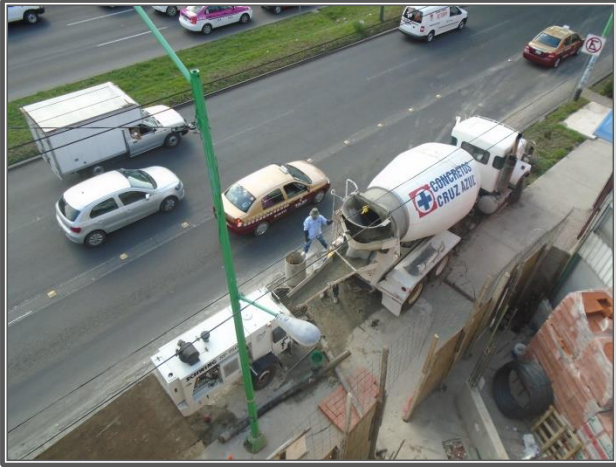

COMERCIALIZADORA

YIRHEM

CONSTRUCTORA

TRABAJOS DE ALBAÑILERÍA EN GENERAL

COMERCIALIZADORA Y CONSTRUCTORA YIRHEM S.A. DE C.V., RFC: CCY140307N88
CALLE ROBERTO SCHUMAN 124 BIS, COL. VALLEJO ALCALDÍA GUSTAVO A. MADERO C.P. 07870 CDMX
TELEFONO: 55 5204-6790
CORREO ELECTRONICO: ccyirhem@outlook.com