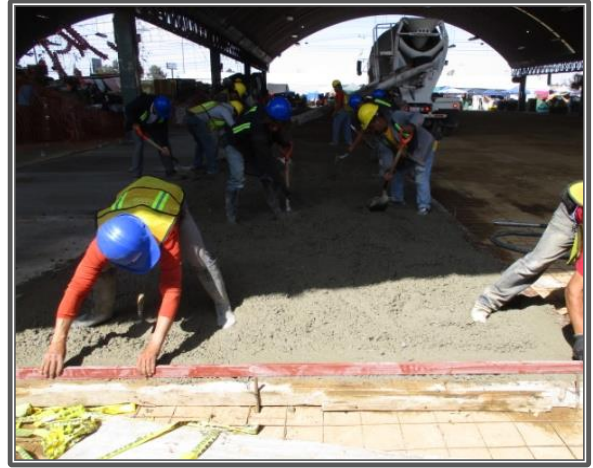

COMERCIALIZADORA

YIRHEM

CONSTRUCTORA

RENTA DE MAQUINARIA PESADA, TRABAJOS DE EXCAVACIÓN

FABRICACIÓN DE PISOS TRÁNSITO PESADO E INDUSTRIALES

COMERCIALIZADORA Y CONSTRUCTORA YIRHEM S.A. DE C.V., RFC: CCY140307N88
CALLE ROBERTO SCHUMAN 124 BIS, COL. VALLEJO ALCALDÍA GUSTAVO A. MADERO C.P. 07870 CDMX
TELEFONO: 55 5204-6790
CORREO ELECTRONICO: ccyirhem@outlook.com