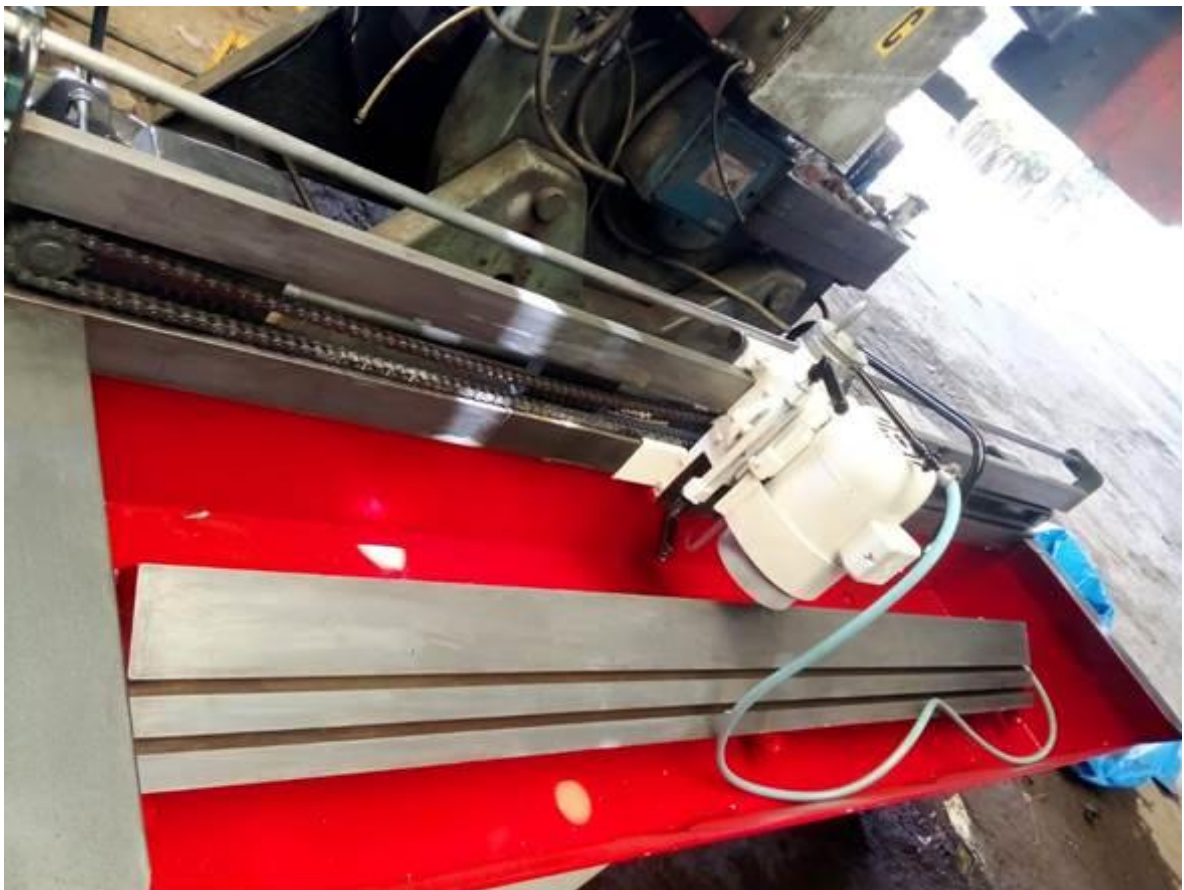

MAQUINARIA INTERNACIONAL

GUILLERMO VACA 27 COL STA M ACATITLA IZTAPALAPA
TELS:(55) 2237-1156 ,2237-1229 MEXICO DF CP: 09510

Web Site: www.maquinariainternacional.com.mx
ventas@maquinariaeuropea.com / ventas@maquinariainternacional.com.mx