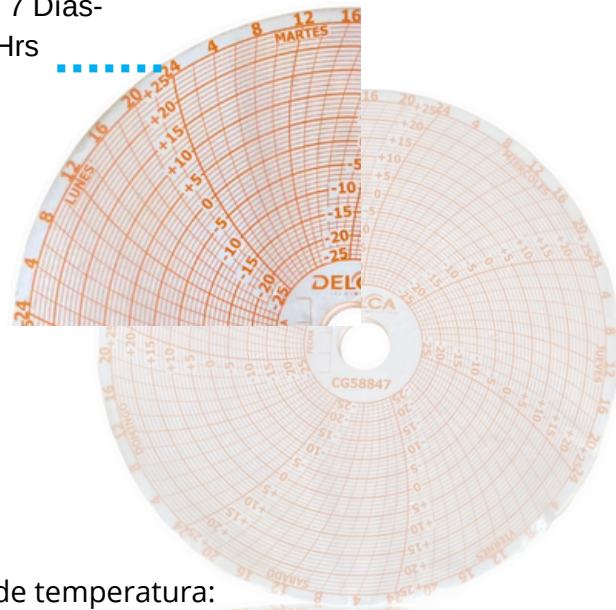

MODELOS:
8287001105
CG58847

EQUIPAMIENTO PARA SISTEMA DE SUPERVISIÓN

Plumilla

Modelo: 8287001105

Graficador de temperatura

**Gráfica
Modelo: CG58847**

Gráfica Circular de 5 pulgadas
de diámetro

Rango de Tiempo:
Gráfica 7 Días-
24Hrs

Rango de temperatura:
-25°C a 25° C

**Material: Plástico con
tinta incluida.**

La gráfica de papel nos permite llevar un registro permanente de la temperatura de nuestro equipo

PAQUETES

Paquete con 5 piezas