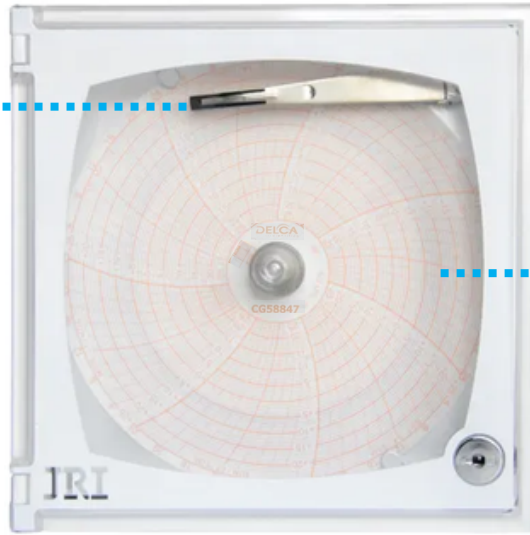

MODELOS:
8287001105
CG58847

EQUIPAMIENTO PARA SISTEMA DE SUPERVISIÓN

Plumilla

Modelo: 8287001105

Graficador de temperatura

**Gráfica
Modelo: CG58847**

Gráfica Circular de 5 pulgadas
de diámetro

Rango de Tiempo:
Gráfica 7 Días-
24Hrs

Rango de temperatura:
-25°C a 25° C

**Material: Plástico con
tinta incluida.**

La gráfica de papel nos permite llevar un registro permanente de la temperatura de nuestro equipo

PAQUETES

Paquete con 5 piezas