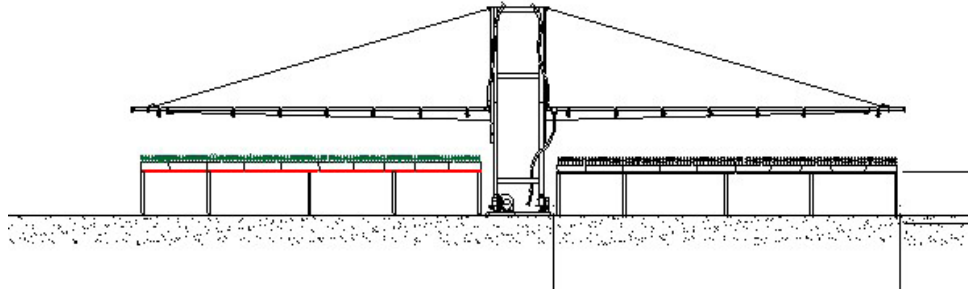

# ROBOT DE RIEGO H.A. BOOM BCC®

- Robot de Riego con dimensión de 32m x 120 m
- Dos velocidades de operación 3.5 y 7 m/min o bien velocidad variable
- Avance sobre rieles al piso
- Operación a base de cable y poleas
- Panel de Control Fijo con operación manual, operación, continua, operación de 1,23 o 4 ciclos y control de la bomba
- Altura ajustable sobre el piso de 850 mm a 1400 mm
- Inyector de Fertilizante integrado
- Tanque para fertilizante de 35 lts integrado al carro del robot
- Diferentes alternativas de boquillas y riego en los extremos
- Consumo de agua de 120 lts/min