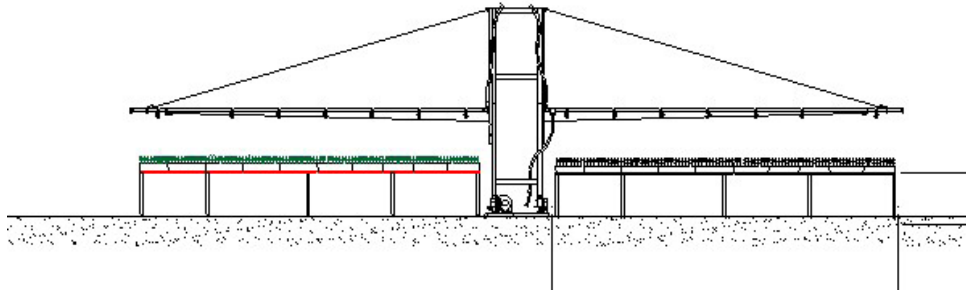

# ROBOT DE RIEGO COMBI BOOM BCC®

## EQUIPO DE RIEGO Y FERTILIZACIÓN:

- DIMENSIÓN DE 13X100 MTS, ÁREA ÚTIL 12X96 MTS
- FUNCIONES AUTOMÁTICAS: IDA, REGRESO Y OPERACIÓN CONTÍNUA
- PANEL DE CONTROL Y MOTORES FUERA DEL ÁREA DE RIEGO
- AJUSTES DE ALTURA
- BOQUILLAS SENCILLAS, DOBLES O TRIPLES CON VÁLVULA ANTIGOTEO
- LUZ: TRIFÁSICA 220 V O MONFÁSICA 110 V
- OPERACIÓN EFICIENTE: MOTOR DE ¼ HP
- VELOCIDAD DE OPERACIÓN: 10 MTS/MIN
- EFICIENCIA EN PATRÓN DE RIEGO MAYOR AL 98%
- DOSIFICADOR DE FERTILIZANTE PARA FERTIRRIGACIÓN
- PRESIÓN DE OPERACIÓN: 2 PSI EN BARRA DE RIEGO
- BOMBA DE AGUA SUMERGIBLE ¾ HP
- DESLIZAMIENTO SOBRE RIELES AL PISO
- TINACOS PARA ALMACENAMIENTO DE 5,000 LTS
- BOQUILLAS DOBLES EN EXTREMOS PARA COMPENSAR EFECTO ORILLA