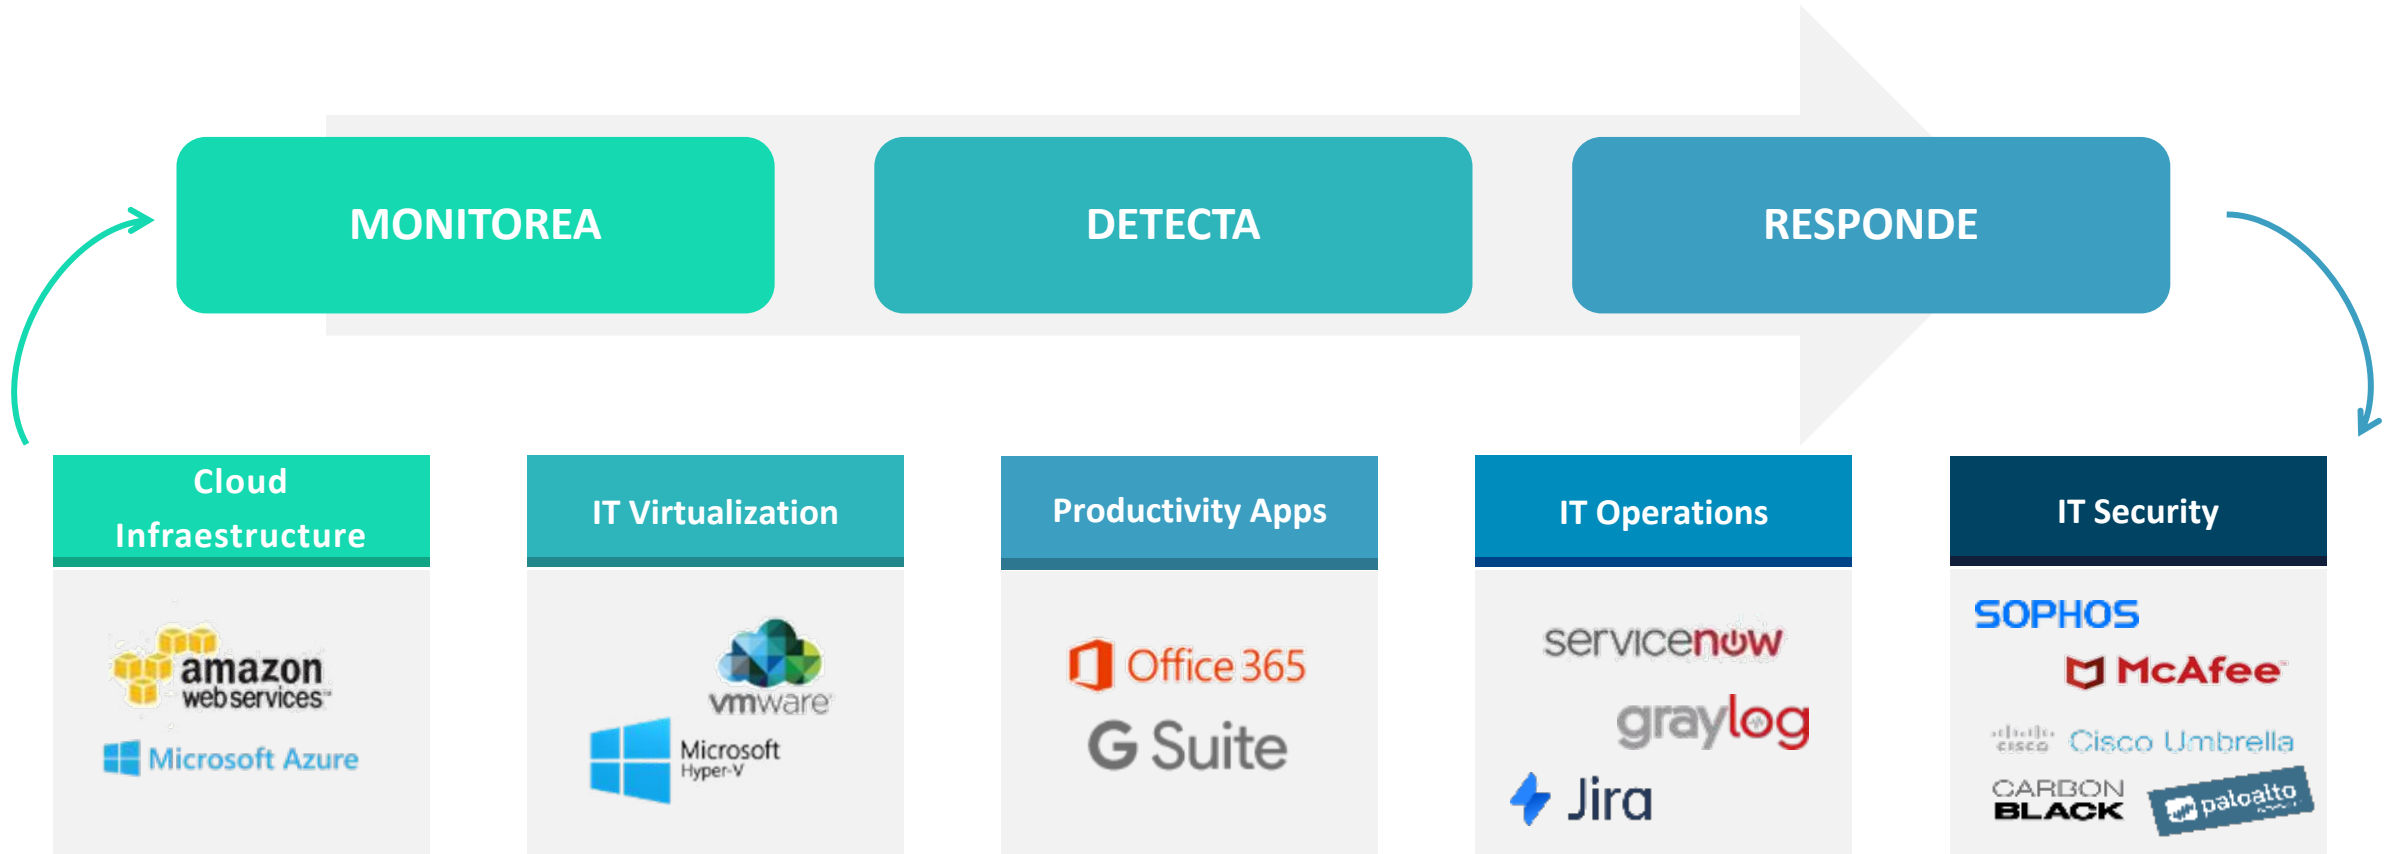

Threat Hunting

Descubrimiento de activos

SIEM

Monitoreo del comportamiento

Evaluación de vulnerabilidades

Detección de intrusos

Gestión de seguridad unificada

Nube Pública
AWS & Azure

Infraestructura Física y Virtual
Servidores, workstations y dispositivos

Apps en la nube
Office 365, G Suite,
Okta y más.

Integración, orquestación y automatización

Mediante nuestras soluciones te apoyamos al cumplimiento de las siguientes certificaciones:

Lenovo

VEEAM

FÁBRICA DE
SOFTWARE

- ✓ **Creación y mantenimiento** de aplicaciones: transformación de sistemas “heredados” a sistemas modernos, basados en tecnologías y arquitecturas de punta.
- ✓ Desarrollo de **aplicaciones a la medida**: basados en Java, C++, .Net, ASP, GeneXus, Oracle y SQL.