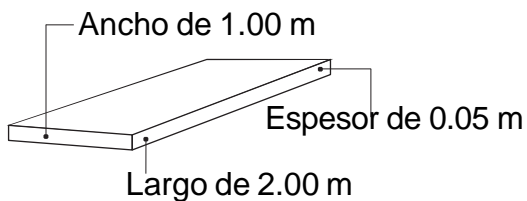

COLCHONETA Sport

Beneficios

Colchonetas para ejercicio básico profesional y de uso rudo.
Proporciona más amortiguación para el trabajo de rodar en suelo y el trabajo en posición horizontal.

Ideal para deportistas de alto rendimiento, provee protección de golpes en el suelo.

Ideal también para recubrimiento de espacios deportivos

Núcleo: Aglutinado de 40 kg/m³

Forro: Vinilona de uso rudo

Terminado: Sellado con ventila

Medidas

Colores disponibles