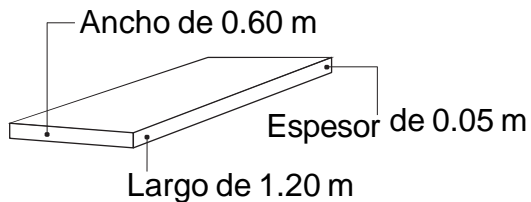

Núcleo: Hule espuma de 20 kg/m³

Forro: Vinil suave al tacto

Medidas

Colores disponibles

Beneficios

Por su tamaño sirve para los más pequeños y para un papá grandulón o para las mujeres que practican ejercicio en casa; por su espesor y amortiguación te protege en situaciones donde las colchonetas de Yoga y Pilates no lo hacen.