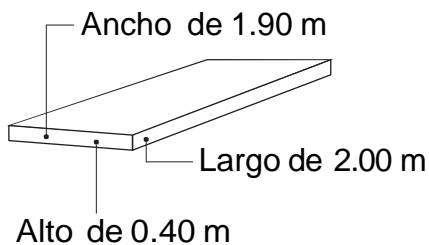

Medidas

Colores disponibles

Azul

Verde

Precio

$16,000.00