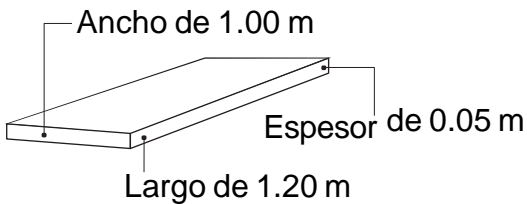

Beneficios

Por su tamaño sirve para los más pequeños y para un papá grandulón o para las mujeres que practican ejercicio en casa; por su espesor y amortiguación te protege en situaciones donde las colchonetas de Yoga y Pilates no lo hacen.

Por su superficie antideslizante es una colchoneta todoterreno diseñada para durar, para hacer ejercicio y para usarla como cama de último recurso si es necesario.

Núcleo: Hule espuma de 20 kg/m^3

Forro: Vinil de uso rudo

Terminado: Sellado con ventila

Medidas

Colores disponibles