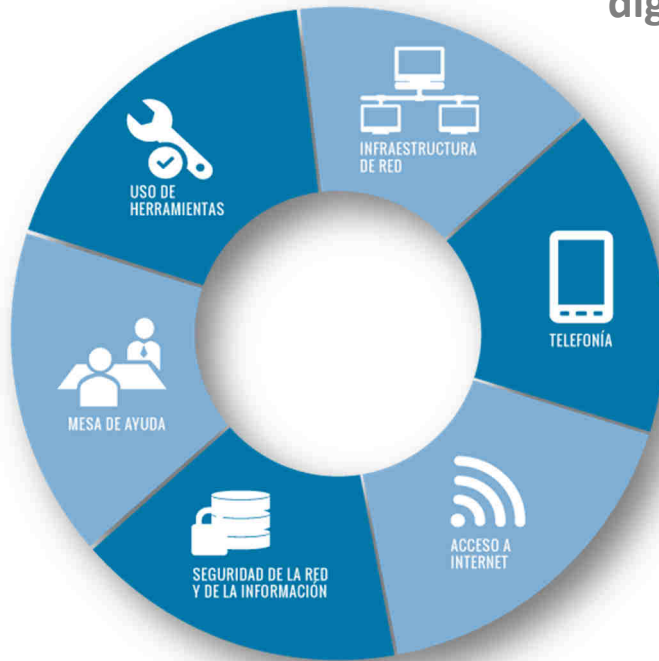

Procesos de instalación en sitio y remoto (Field Services)

Soporte y mantenimiento a la red digital de datos y telefonía

Soluciones de red pública y privada

Implementación de procesos de seguridad y vigilancia de la información

Centro de atención telefónica (CAT) y mesa de ayuda (SD) con procesos certificados (ITIL)