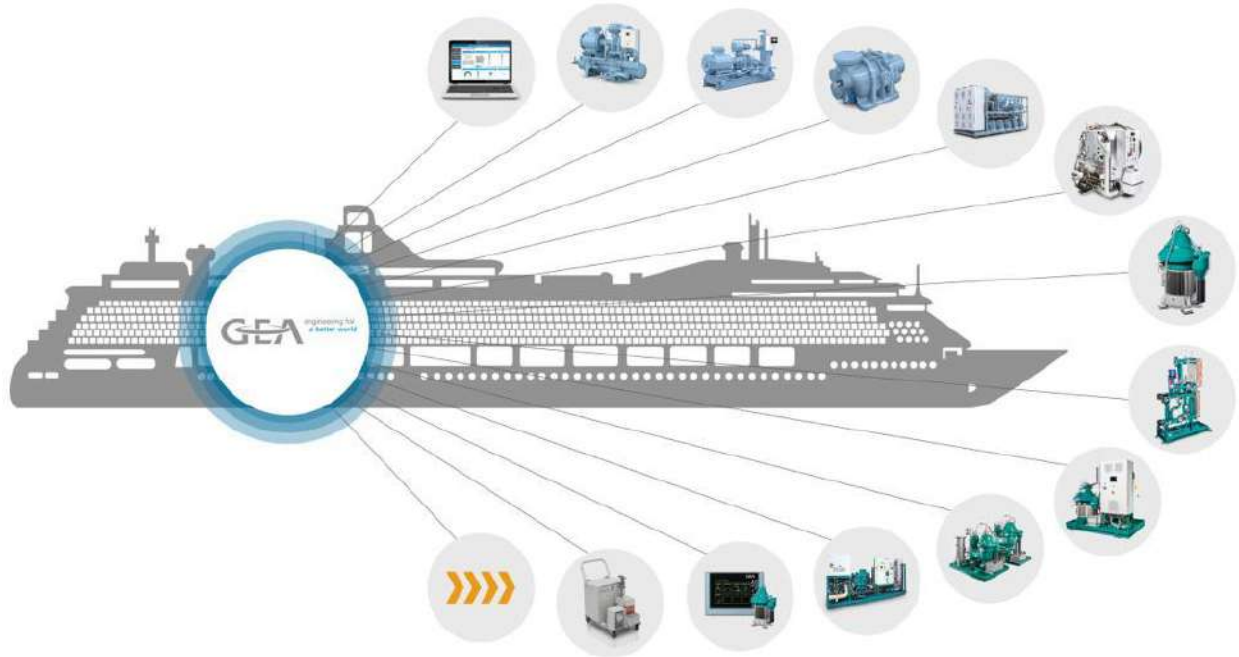

Caprivek S.A. DE C.V.

GEA