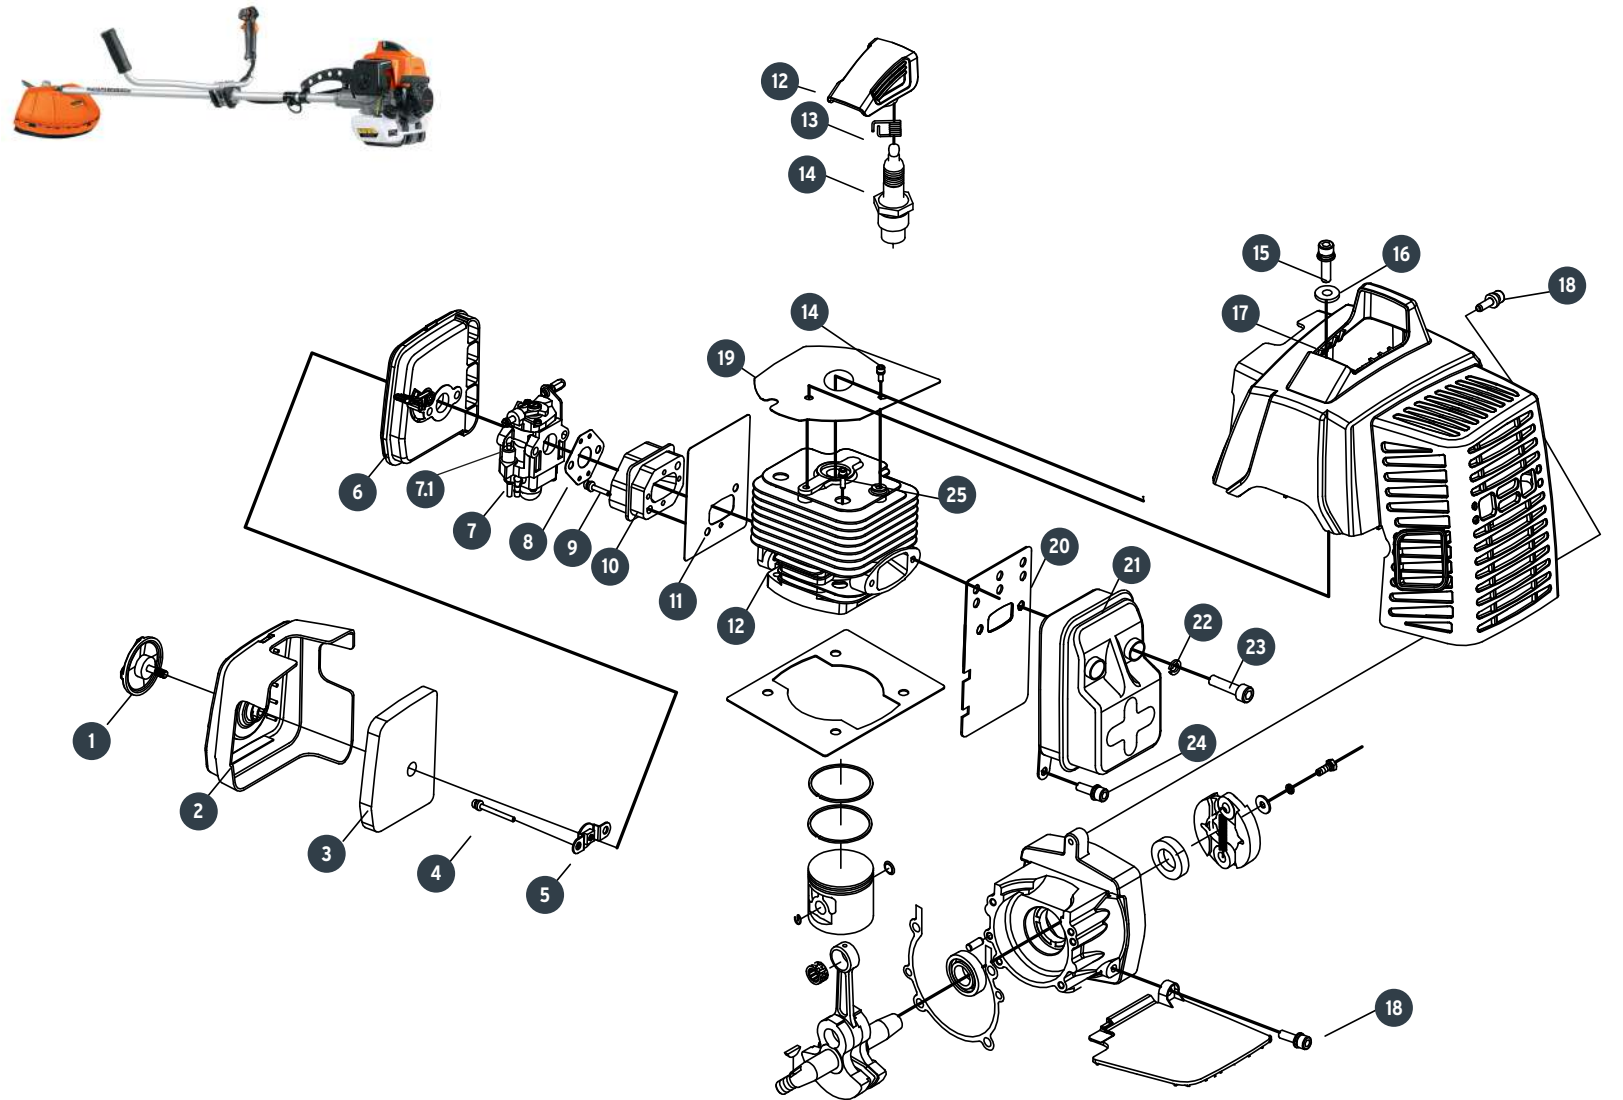

MOTOR

No.	Código	Clave	Descripción
MOTOR			
26	928673	R26-DES-63	Junta de cilindro
27	928674	R27-DES-63	Anillo I
28	928675	R28-DES-63	Anillo II
29	928676	R29-DES-63	Pistón
30	928677	R30-DES-63	Seguro de perno
31	928678	R31-DES-63	Perno de pistón
32	928679	R32-DES-63	Balero de rodillos
33	928680	R33-DES-63	Ensamble de cigüeñal y biela
34	928681	R34-DES-63	Cuñero
35	928682	R35-DES-63	Perno 4H8X10
36	928683	R36-DES-63	Junta
37	928684	R37-DES-63	Balero 62002/P6
38	928685	R38-DES-63	Tapa de cárter
39	928686	R39-DES-63	Retén para aceite
40	928687	R40-DES-63	Tornillo M5x30
41	928688	R41-DES-63	Bobina
42	928689	R42-DES-63	Arnés
43	928690	R43-DES-63	Rotor
44	928691	R44-DES-63	Arandela plana
45	928692	R45-DES-63	Arandela de presión
46	928693	R46-DES-63	Tuerca M10x1.25
47	928694	R47-DES-63	Sistema de arranque
48	928695	R48-DES-63	Filtro
49	ACC		Manguera 3x1.25x260
49.1	928696	R49.1-DES-63	Tubería de combustible

MOTOR

Línea de comunicación directa
CENTRO DE SERVICIO AUTORIZADO TRUPER
800-018-7873 En México

No.	Código	Clave	Descripción	
A	A	928723	RA-DES-63	Sistema de engrane
	20	930916	RA22-DES-63	Resorte del carrete
B	1	928724	R1-DES-63	Manga de manubrio
	2	928725	R2-DES-63	Manubrio
	3	928726	R3-DES-63	Tornillo M5x25
	4	928727	R4-DES-63	Tapa de manubrio
	5	928728	R5-DES-63	Abrazadera
	6	928729	R6-DES-63	Junta de abrazadera
	7	928730	R7-DES-63	Postes
	8	928731	R8-DES-63	Base de manubrio
C	C	928732	RC-DES-63	Ensamble de tubo