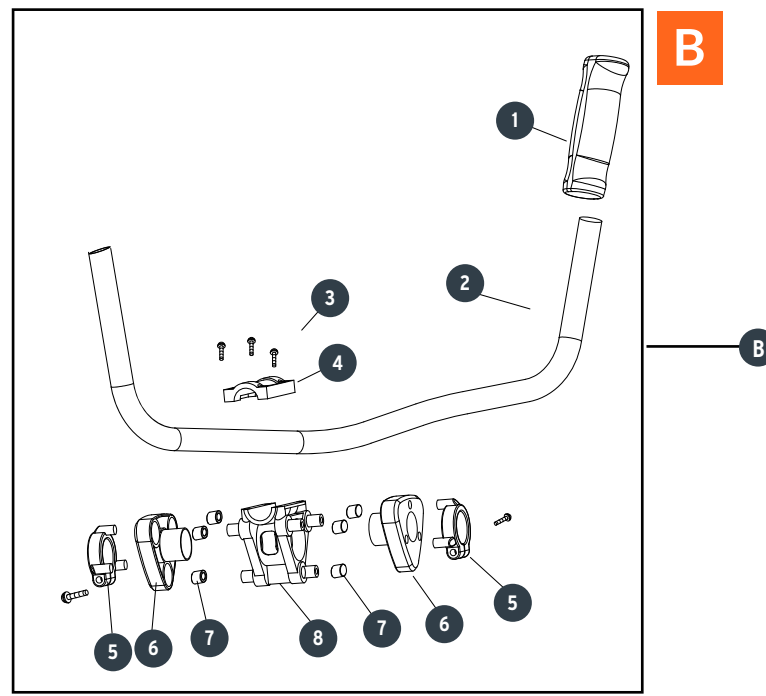

MOTOR

No.	Código	Clave	Descripción
MOTOR			
50	928697	R50-DES-63	Soporte
51	928698	R51-DES-63	Manguera 3x1x90
52	928699	R52-DES-63	Tornillo M5x30
52.1	928700	R52.1-DES-63	Arandela
52.2	928701	R52.3-DES-63	Tuerca
53	928702	R53-DES-63	Tanque de gasolina
54	928703	R54-DES-63	Separador de tanque
55	928704	R55-DES-63	Cadena de tapón
56	928705	R56-DES-63	Cubierta de tapón
57	928706	R57-DES-63	Cubierta inferior de tapón
58	928707	R58-DES-63	Admisión
59	928708	R59-DES-63	Empaque de tapón
60	928709	R60-DES-63	Tapón
61	928710	R61-DES-63	Tornillo M5x16
62	928711	R62-DES-63	Soporte de tanque
63	928712	R63-DES-63	Tapa frontal de cárter
64	928713	R64-DES-63	Base de clutch
65	928714	R65-DES-63	Arandela plástica
66	928715	R66-DES-63	Arandela de presión
67	928716	R67-DES-63	Tornillo
68	928717	R68-DES-63	Brazo de clutch
68.1	928718	R68.1-DES-63	Arandela
69	928719	R69-DES-63	Arandela ondulada
70	928720	R70-DES-63	Tornillo de clutch
71	928721	R71-DES-63	Resorte
72	928722	R72-DES-63	Tapa de tanque de gasolina

MOTOR

Línea de comunicación directa
CENTRO DE SERVICIO AUTORIZADO TRUPER
800-018-7873 En México

No.	Código	Clave	Descripción	
A	A	928723	RA-DES-63	Sistema de engrane
	20	930916	RA22-DES-63	Resorte del carrete
B	1	928724	R1-DES-63	Manga de manubrio
	2	928725	R2-DES-63	Manubrio
	3	928726	R3-DES-63	Tornillo M5x25
	4	928727	R4-DES-63	Tapa de manubrio
	5	928728	R5-DES-63	Abrazadera
	6	928729	R6-DES-63	Junta de abrazadera
	7	928730	R7-DES-63	Postes
	8	928731	R8-DES-63	Base de manubrio
C	C	928732	RC-DES-63	Ensamble de tubo