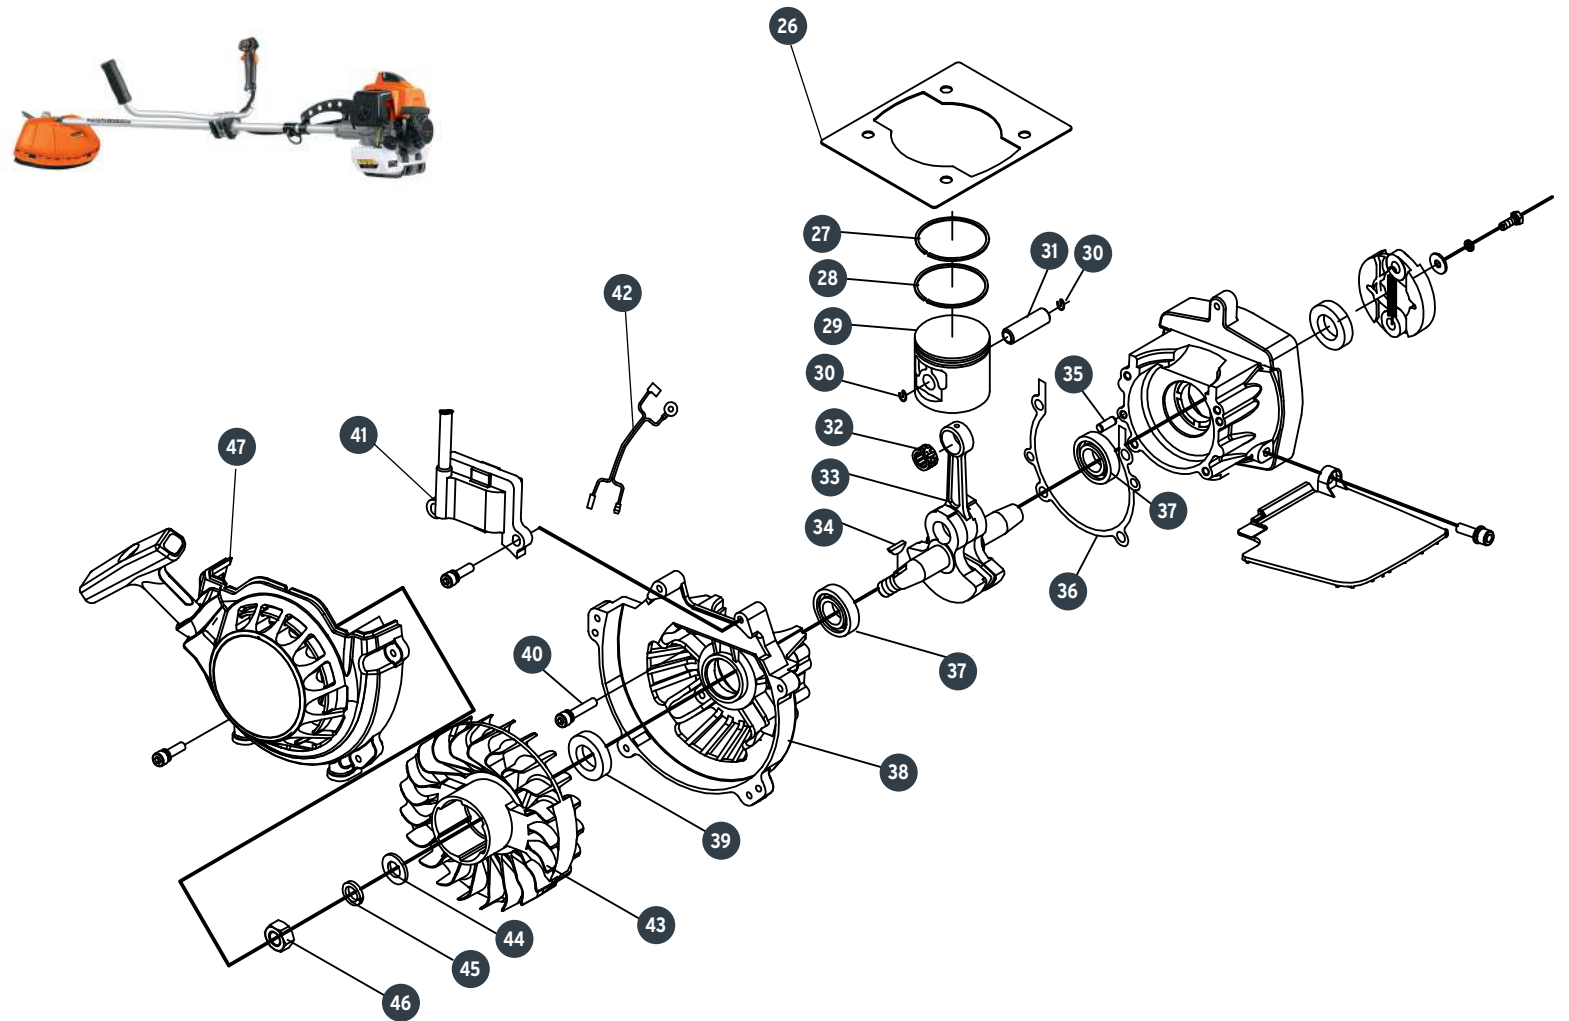

MOTOR

No.	Código	Clave	Descripción
MOTOR			
26	928673	R26-DES-63	Junta de cilindro
27	928674	R27-DES-63	Anillo I
28	928675	R28-DES-63	Anillo II
29	928676	R29-DES-63	Pistón
30	928677	R30-DES-63	Seguro de perno
31	928678	R31-DES-63	Perno de pistón
32	928679	R32-DES-63	Balero de rodillos
33	928680	R33-DES-63	Ensamble de cigüeñal y biela
34	928681	R34-DES-63	Cuñero
35	928682	R35-DES-63	Perno 4H8X10
36	928683	R36-DES-63	Junta
37	928684	R37-DES-63	Balero 62002/P6
38	928685	R38-DES-63	Tapa de cárter
39	928686	R39-DES-63	Retén para aceite
40	928687	R40-DES-63	Tornillo M5x30
41	928688	R41-DES-63	Bobina
42	928689	R42-DES-63	Arnés
43	928690	R43-DES-63	Rotor
44	928691	R44-DES-63	Arandela plana
45	928692	R45-DES-63	Arandela de presión
46	928693	R46-DES-63	Tuerca M10x1.25
47	928694	R47-DES-63	Sistema de arranque
48	928695	R48-DES-63	Filtro
49	ACC		Manguera 3x1.25x260
49.1	928696	R49.1-DES-63	Tubería de combustible

MOTOR

No.	Código	Clave	Descripción
MOTOR			
50	928697	R50-DES-63	Soporte
51	928698	R51-DES-63	Manguera 3x1x90
52	928699	R52-DES-63	Tornillo M5x30
52.1	928700	R52.1-DES-63	Arandela
52.2	928701	R52.3-DES-63	Tuerca
53	928702	R53-DES-63	Tanque de gasolina
54	928703	R54-DES-63	Separador de tanque
55	928704	R55-DES-63	Cadena de tapón
56	928705	R56-DES-63	Cubierta de tapón
57	928706	R57-DES-63	Cubierta inferior de tapón
58	928707	R58-DES-63	Admisión
59	928708	R59-DES-63	Empaque de tapón
60	928709	R60-DES-63	Tapón
61	928710	R61-DES-63	Tornillo M5x16
62	928711	R62-DES-63	Soporte de tanque
63	928712	R63-DES-63	Tapa frontal de cárter
64	928713	R64-DES-63	Base de clutch
65	928714	R65-DES-63	Arandela plástica
66	928715	R66-DES-63	Arandela de presión
67	928716	R67-DES-63	Tornillo
68	928717	R68-DES-63	Brazo de clutch
68.1	928718	R68.1-DES-63	Arandela
69	928719	R69-DES-63	Arandela ondulada
70	928720	R70-DES-63	Tornillo de clutch
71	928721	R71-DES-63	Resorte
72	928722	R72-DES-63	Tapa de tanque de gasolina