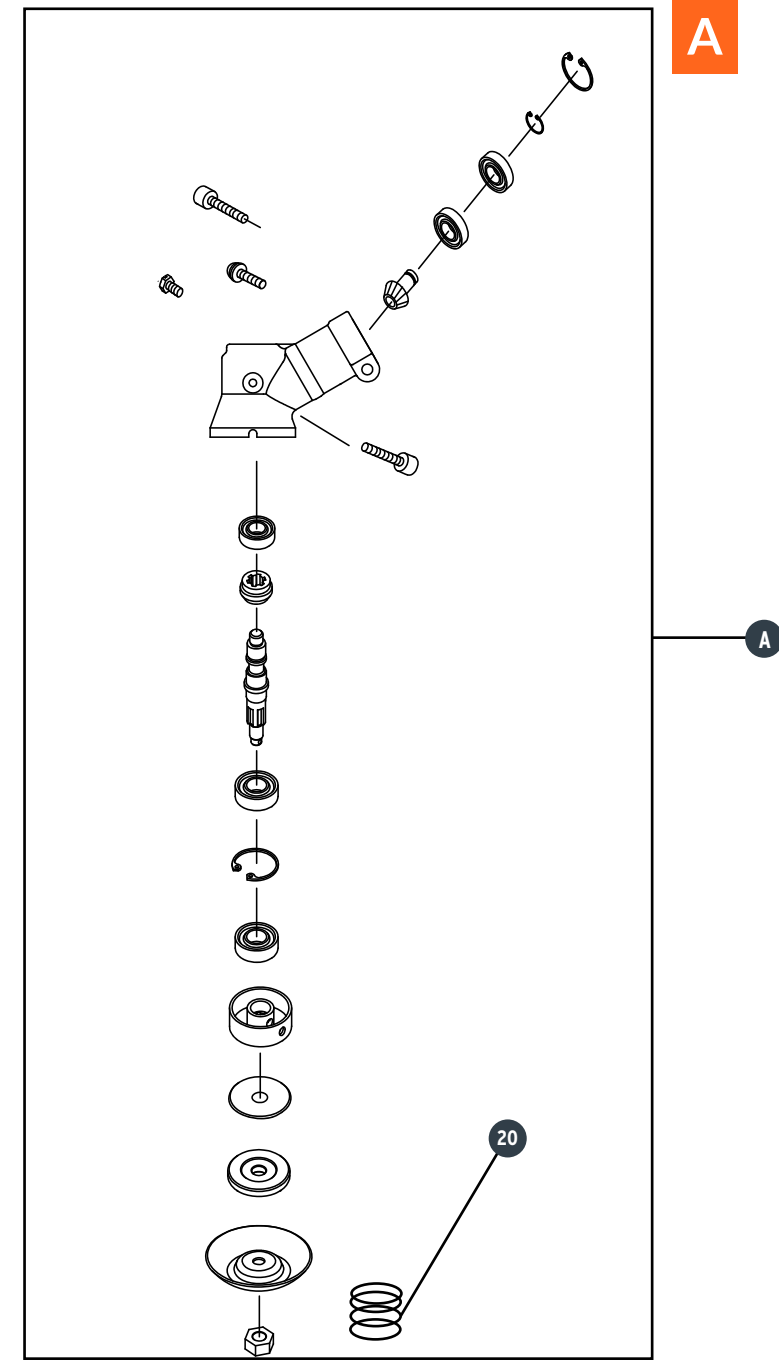

No.	Código	Clave	Descripción	
A	A	928723	RA-DES-63	Sistema de engrane
	20	930916	RA22-DES-63	Resorte del carrete
B	1	928724	R1-DES-63	Manga de manubrio
	2	928725	R2-DES-63	Manubrio
	3	928726	R3-DES-63	Tornillo M5x25
	4	928727	R4-DES-63	Tapa de manubrio
	5	928728	R5-DES-63	Abrazadera
	6	928729	R6-DES-63	Junta de abrazadera
	7	928730	R7-DES-63	Postes
	8	928731	R8-DES-63	Base de manubrio
C	C	928732	RC-DES-63	Ensamble de tubo