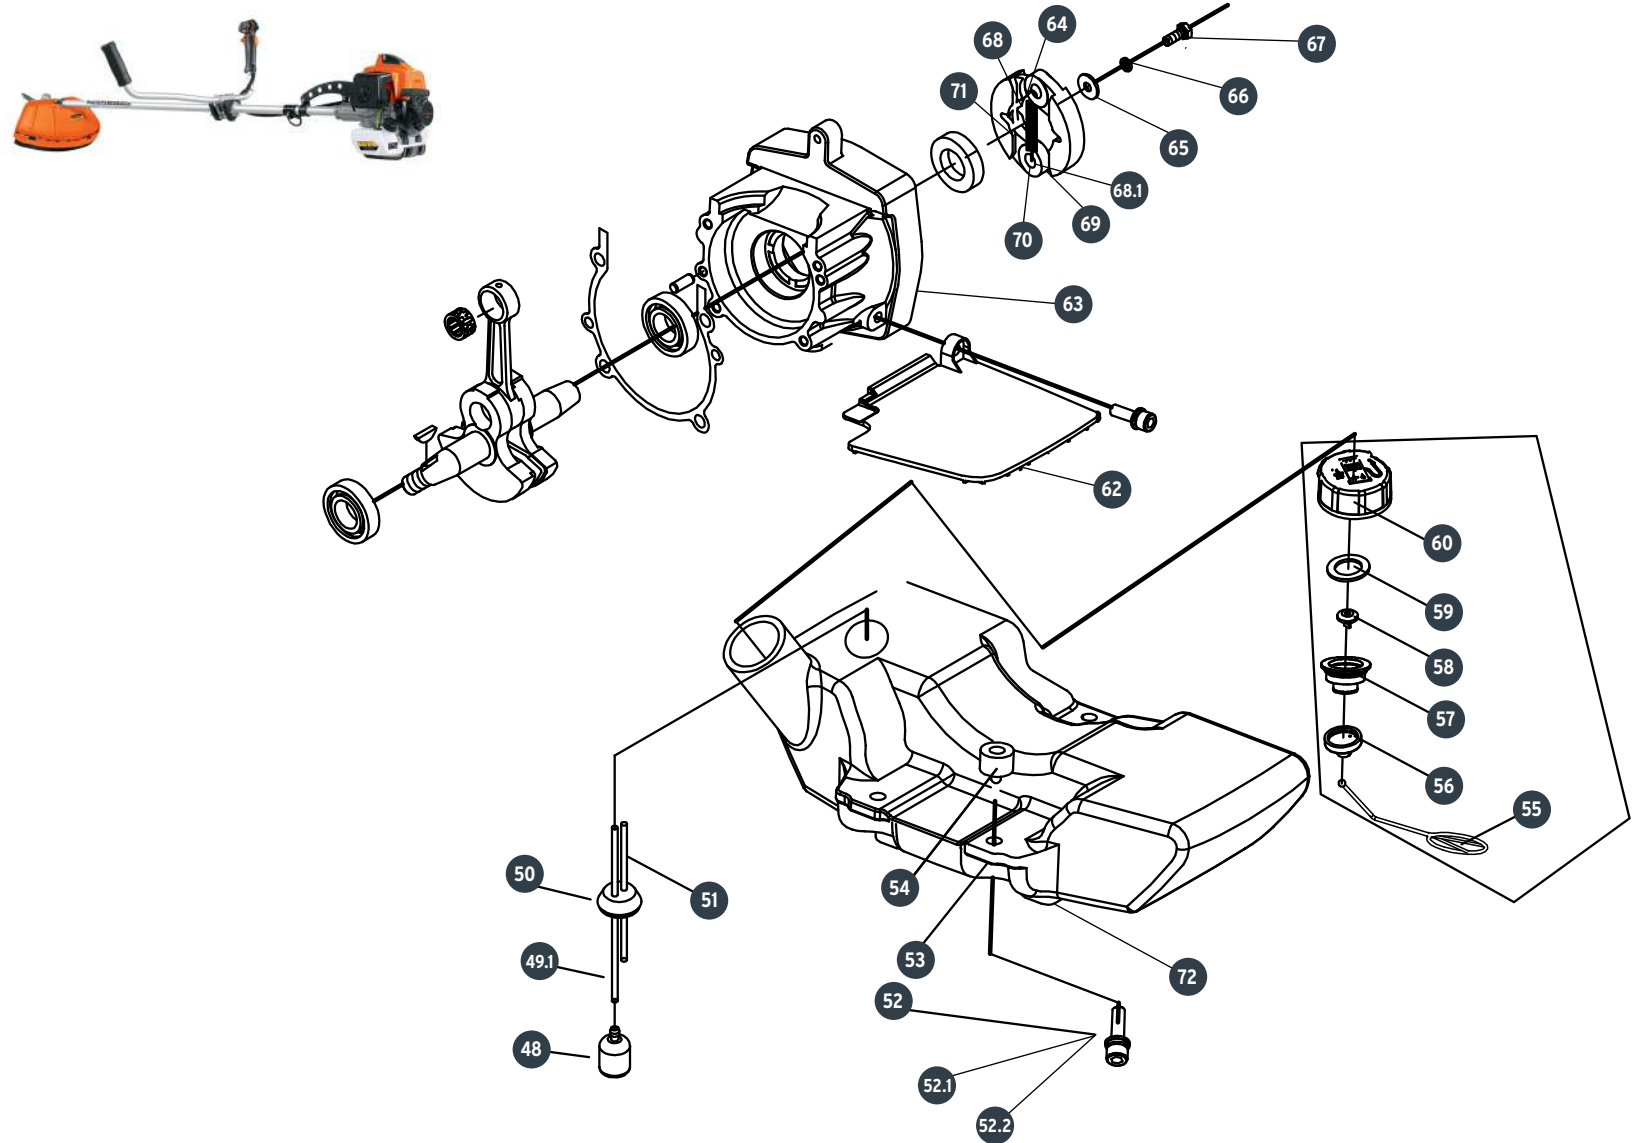

No.	Código	Clave	Descripción
MOTOR			
50	928697	R50-DES-63	Soporte
51	928698	R51-DES-63	Manguera 3x1x90
52	928699	R52-DES-63	Tornillo M5x30
52.1	928700	R52.1-DES-63	Arandela
52.2	928701	R52.3-DES-63	Tuerca
53	928702	R53-DES-63	Tanque de gasolina
54	928703	R54-DES-63	Separador de tanque
55	928704	R55-DES-63	Cadena de tapón
56	928705	R56-DES-63	Cubierta de tapón
57	928706	R57-DES-63	Cubierta inferior de tapón
58	928707	R58-DES-63	Admisión
59	928708	R59-DES-63	Empaque de tapón
60	928709	R60-DES-63	Tapón
61	928710	R61-DES-63	Tornillo M5x16
62	928711	R62-DES-63	Soporte de tanque
63	928712	R63-DES-63	Tapa frontal de cárter
64	928713	R64-DES-63	Base de clutch
65	928714	R65-DES-63	Arandela plástica
66	928715	R66-DES-63	Arandela de presión
67	928716	R67-DES-63	Tornillo
68	928717	R68-DES-63	Brazo de clutch
68.1	928718	R68.1-DES-63	Arandela
69	928719	R69-DES-63	Arandela ondulada
70	928720	R70-DES-63	Tornillo de clutch
71	928721	R71-DES-63	Resorte
72	928722	R72-DES-63	Tapa de tanque de gasolina

MOTOR

Línea de comunicación directa
CENTRO DE SERVICIO AUTORIZADO TRUPER
800-018-7873 En México